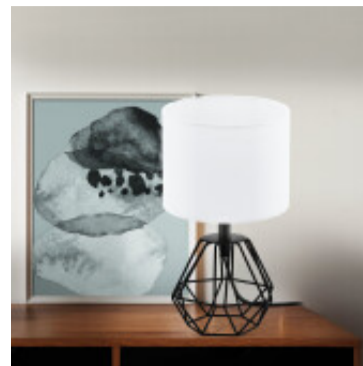

## Portatil de mesa tipo reja negra 1XE14 CARLTON 2 - EG0213

El fabricante líder mundial de luminarias Diseñado en Austria

CÓDIGO: EG0213

MARCA: Eglo

**DESCRIPCIÓN:** Portátil de mesa modelo CARLTON 2, cuerpo tipo rejillas en acero color negro, con pantalla cilíndrica en tela color blanco, para una lámpara en rosca E14, de 40W máximo, no incluida. Puede ser utilizada con lámpara de bajo consumo o LED. Incluye interruptor en el cable. Diámetro: 165mm. Alto: 305mm.

**CARACTERÍSTICAS:**

- Color** - Blanco
- Tipo de luminaria** - Decorativo/Residencial
- Material** - Tela
- Ubicación** - Interior
- Pase** - E14

Las imágenes son meramente ilustrativas y pueden, en algunos casos, no coincidir exactamente con el producto final.  
Las descripciones y detalles de los artículos ofrecidos, son meramente informativos y pueden no coincidir en un todo con el producto final