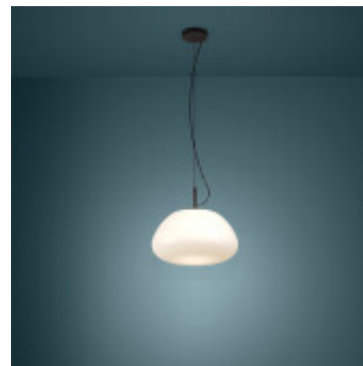

Lampara colgante pantalla vidrio opal mate BALMES - EG0136

CÓDIGO: EG0136

MARCA: Eglo

DESCRIPCIÓN: Colgante BALMES, con pantalla de vidrio opalino mate. Cable textil de color negro, y base redonda metálica negra. Conexionado para una lámpara en rosca E27, de 40W máximo, no incluida. Medidas: diámetro: 415mm, altura: 1500mm. Peso: 2,06Kg.

CARACTERÍSTICAS: **Color** - Negro, Opal
Tipo de luminaria - Decorativo/Residencial
Material - Vidrio
Montaje - Suspende
Ubicación - Interior
Pase - E27

Las imágenes son meramente ilustrativas y pueden, en algunos casos, no coincidir exactamente con el producto final.
Las descripciones y detalles de los artículos ofrecidos, son meramente informativos y pueden no coincidir en un todo con el producto final