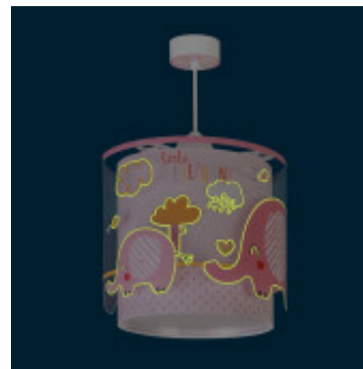

## Lampara colgante infantil LITTLE ELEPHANT fluor - DA0218

CÓDIGO: DA0218

MARCA: Dalber

**DESCRIPCIÓN:** Colgante regulable infantil modelo "LITTLE ELEPHANT" de doble pantalla cilíndrica de polipropileno con fluorescencia, la exterior transparente con motivo: elefantes; y la interior con efecto difusor color rosa con lunares. Al apagar la luz, la pantalla seguirá brillando en la oscuridad (durante unos minutos) gracias al efecto de fluorescencia de su estampado. Conexionada para una lámpara LED en rosca E27, no incluida. Medidas de la pantalla: Ø330x250mm, pende máximo 400mm del nivel cielorraso.

**CARACTERÍSTICAS:**

- Color** - Rosado
- Tipo de luminaria** - Decorativo/Residencial
- Material** - Policarbonato
- Montaje** - Suspende
- Ubicación** - Interior
- Pase** - E27

Las imágenes son meramente ilustrativas y pueden, en algunos casos, no coincidir exactamente con el producto final.  
Las descripciones y detalles de los artículos ofrecidos, son meramente informativos y pueden no coincidir en un todo con el producto final