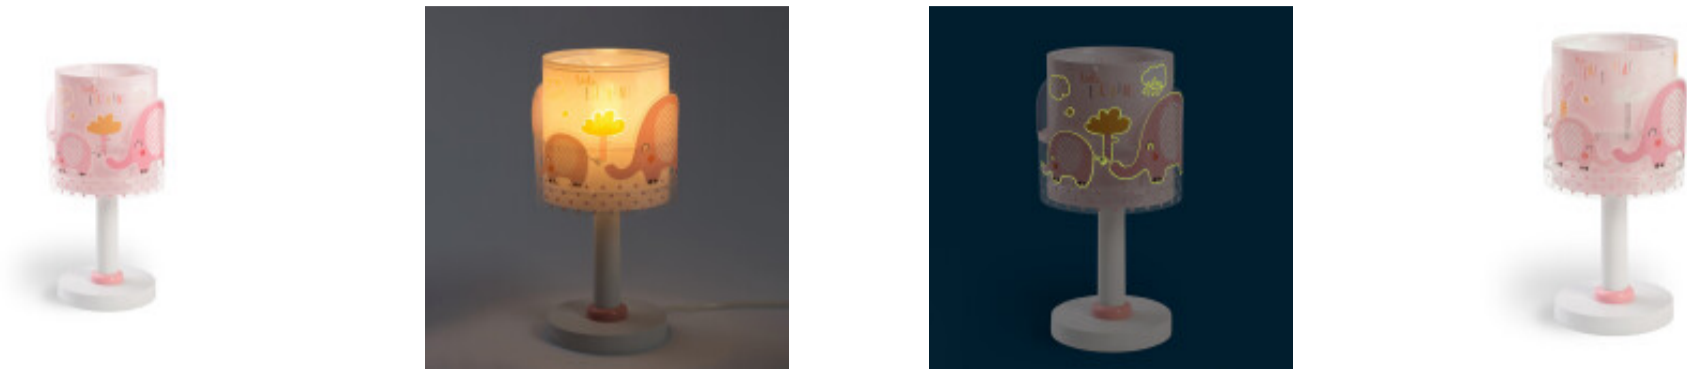

Portatil de mesa infantil E14 LITTLE ELEPHANT rosado fluor - DA0216

CÓDIGO: DA0216

MARCA: Dalber

DESCRIPCIÓN: Portátil infantil modelo "LITTLE ELEPHANT" de doble pantalla cilíndrica de polipropileno con fluorescencia, la exterior transparente con motivo: elefantes y lunares; y la interior con efecto difusor color rosa. Al apagar la luz, la pantalla seguirá brillando en la oscuridad (durante unos minutos) gracias al efecto de fluorescencia de su estampado. Conexionada para una lámpara LED en rosca E14, no incluida. Medidas de la pantalla: Ø150x150mm, base: Ø130mm y altura total: 300mm.

CARACTERÍSTICAS:

- Color** - Rosado
- Tipo de luminaria** - Decorativo/Residencial
- Material** - Policarbonato
- Ubicación** - Interior
- Pase** - E14

Las imágenes son meramente ilustrativas y pueden, en algunos casos, no coincidir exactamente con el producto final.
Las descripciones y detalles de los artículos ofrecidos, son meramente informativos y pueden no coincidir en un todo con el producto final