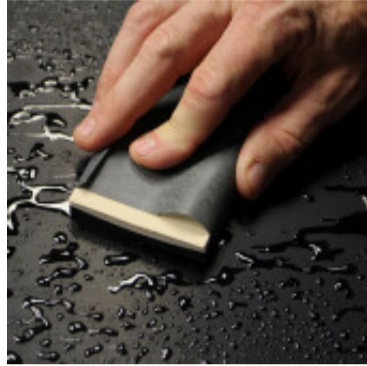

Lija al agua grano 280 230 x 280 mm - CT0028

CÓDIGO: CT0028

MARCA: Cortool

DESCRIPCIÓN: Ofrece un acabado muy fino, ideal para suavizar irregularidades superficiales y preparar la base para capas finales. Muy utilizada en detalle automotriz, reparación de pintura y terminaciones delicadas en metales y plásticos. Dimensiones: 230x280mm

CARACTERÍSTICAS:

Las imágenes son meramente ilustrativas y pueden, en algunos casos, no coincidir exactamente con el producto final.
Las descripciones y detalles de los artículos ofrecidos, son meramente informativos y pueden no coincidir en un todo con el producto final
