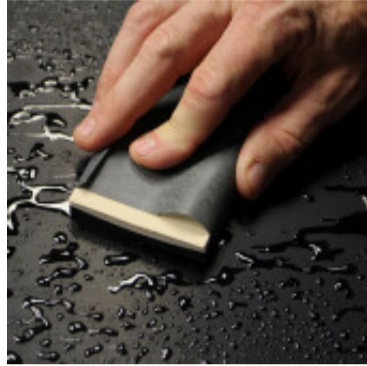

## Lija al agua grano 100 230 x 280 mm - CT0016

---

---

CÓDIGO: CT0016

---

MARCA: Cortool

---

DESCRIPCIÓN: Grano medio, ideal para emparejar superficies y eliminar marcas de lijas más gruesas. Muy utilizada en trabajos de autos, metal y maderas donde se busque dejar una base más uniforme antes del afinado fino. Dimensiones: 230x280mm

---

CARACTERÍSTICAS:

Las imágenes son meramente ilustrativas y pueden, en algunos casos, no coincidir exactamente con el producto final.  
Las descripciones y detalles de los artículos ofrecidos, son meramente informativos y pueden no coincidir en un todo con el producto final