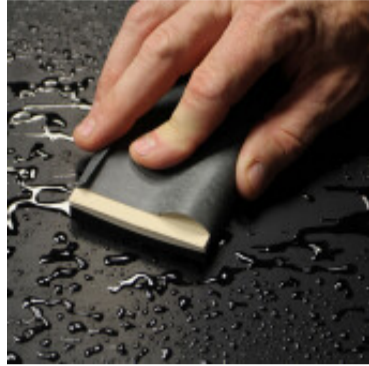

Lija al agua grano 60 230 x 280 mm - CT0012

CÓDIGO: CT0012

MARCA: Cortool

DESCRIPCIÓN: Grano muy abrasivo, diseñado para un desbaste agresivo en superficies duras. Ideal para remover capas gruesas de pintura, nivelar imperfecciones profundas o preparar materiales como metal o madera dura. Funciona mejor con lubricación (agua) para evitar saturación. Dimensiones: 230x280mm

CARACTERÍSTICAS:

Las imágenes son meramente ilustrativas y pueden, en algunos casos, no coincidir exactamente con el producto final.
Las descripciones y detalles de los artículos ofrecidos, son meramente informativos y pueden no coincidir en un todo con el producto final
