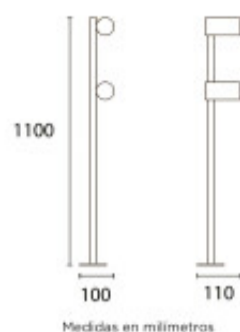

## Poste direccionable negro, exterior, 2xGU10 1100mm - BM5010

---

---

CÓDIGO: BM5010

---

MARCA: Blumenau

---

DESCRIPCIÓN: Poste de dos luces direccionables, modelo GUBEN DUPLO, apto para exterior IP54. Fabricado en aluminio negro, conexionado para dos lámparas en pase GU10, de 60W máximo. Medidas: ancho 110mm, altura 1100mm.

---

CARACTERÍSTICAS:

Las imágenes son meramente ilustrativas y pueden, en algunos casos, no coincidir exactamente con el producto final.  
Las descripciones y detalles de los artículos ofrecidos, son meramente informativos y pueden no coincidir en un todo con el producto final