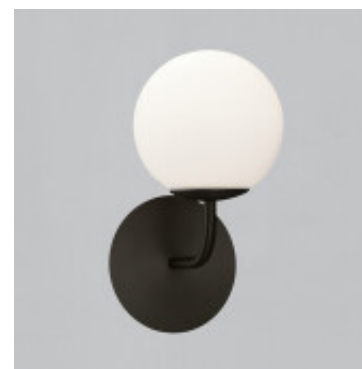

## Lampara de pared negro con globo opal E27 Ø150mm - BA0150

CÓDIGO: BA0150

MARCA: Generica

**DESCRIPCIÓN:** Aplique de pared modelo PARMA, apto para instalación en exteriores, preferentemente bajo techo, ya que cuenta con un grado de protección IP44. Su estructura está fabricada en metal de color negro, con un globo difusor de plástico blanco. Conexionado para una lámpara en pase E27, (no incluida). El diámetro del globo es de Ø150 mm, mientras que la base mide Ø140 mm. Para asegurar una correcta instalación, se recomienda utilizar una lámpara cuya longitud no supere los 95 mm.

**CARACTERÍSTICAS:**

- Color** - Negro
- Tipo de luminaria** - Decorativo/Residencial
- Material** - Metal, Vidrio
- Montaje** - Adosar
- Ubicación** - Exterior
- Pase** - E27

Las imágenes son meramente ilustrativas y pueden, en algunos casos, no coincidir exactamente con el producto final.  
Las descripciones y detalles de los artículos ofrecidos, son meramente informativos y pueden no coincidir en un todo con el producto final