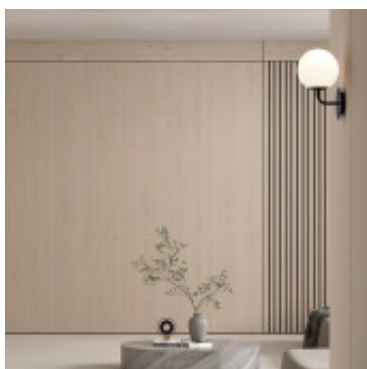

## Lampara de pared negro con globo opal E27 Ø150mm - BA0150

CÓDIGO: BA0150

MARCA: Generica

**DESCRIPCIÓN:** Aplique de pared modelo PARMA, apto para instalación en exteriores, preferentemente bajo techo, ya que cuenta con un grado de protección IP44. Su estructura está fabricada en metal de color negro, con un globo difusor de plástico blanco. Conexionado para una lámpara en pase E27, (no incluida). El diámetro del globo es de Ø150 mm, mientras que la base mide Ø140 mm. Para asegurar una correcta instalación, se recomienda utilizar una lámpara cuya longitud no supere los 95 mm.

**CARACTERÍSTICAS:**

- Color** - Negro
- Tipo de luminaria** - Decorativo/Residencial
- Material** - Metal, Vidrio
- Montaje** - Adosar
- Ubicación** - Exterior
- Pase** - E27

Las imágenes son meramente ilustrativas y pueden, en algunos casos, no coincidir exactamente con el producto final.  
Las descripciones y detalles de los artículos ofrecidos, son meramente informativos y pueden no coincidir en un todo con el producto final