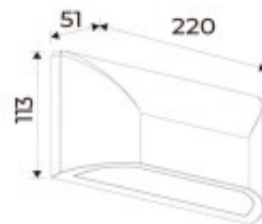

## Aplique de pared LED, gris oscuro, IP65 12W 3000K - AO1120

CÓDIGO: AO1120

MARCA: Auro

**DESCRIPCIÓN:** Aplique de pared LED, para exterior, IP65, modelo "LEDA". Fabricado en polímero, en color gris oscuro, con tapas intercambiables en color negro y en color blanco, con difusor opal. Conexionado con sistema LED integrado de de 12W, 300Lm, tonalidad cálida 3000K. Alimentación: 100-240V. Vida útil: 36.000 horas. Medidas: 51 mm x 220mm, altura 113 mm.

**CARACTERÍSTICAS:**

- Color** - Gris
- Tipo de luminaria** - Decorativo/Residencial, Técnica/Comercial
- Material** - Policarbonato
- Montaje** - Adosar
- Potencia** - 7,2 - 12
- Ubicación** - Exterior
- Tonalidad** - Cálida