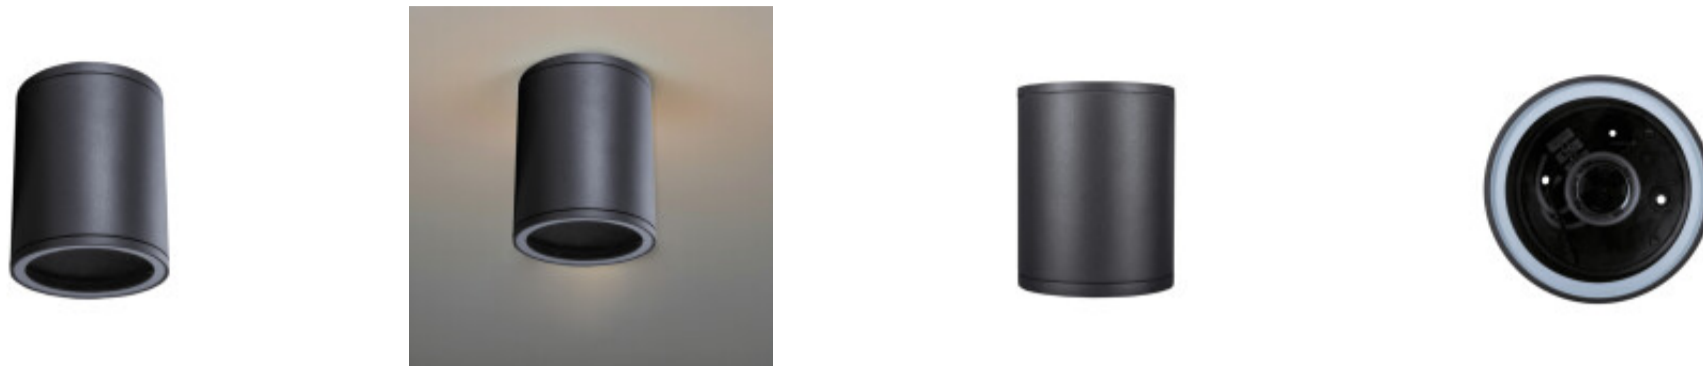

Aplique de techo IP54 1xE27 Ø108X140mm - AO0070

CÓDIGO: AO0070

MARCA: Auro

DESCRIPCIÓN: Aplique cilíndrico de techo, apto para uso exterior IP54 marca AURO LIGHTING modelo ""BASMA"" - AE3027U. Cuerpo tipo cilindro construido en inyección de aluminio, color gris grafito con cerramiento con marco roscado y difusor de vidrio templado transparente. Conexionado con un portalámpara cerámico de rosca E27 para una lámpara de LED, NO incluida. Medidas: Ø108x140mm.

CARACTERÍSTICAS:

- Color** - Gris
- Tipo de luminaria** - Decorativo/Residencial, Técnica/Comercial
- Material** - Metal
- Montaje** - Adosar
- Ubicación** - Exterior
- Pase** - E27

Las imágenes son meramente ilustrativas y pueden, en algunos casos, no coincidir exactamente con el producto final.
Las descripciones y detalles de los artículos ofrecidos, son meramente informativos y pueden no coincidir en un todo con el producto final