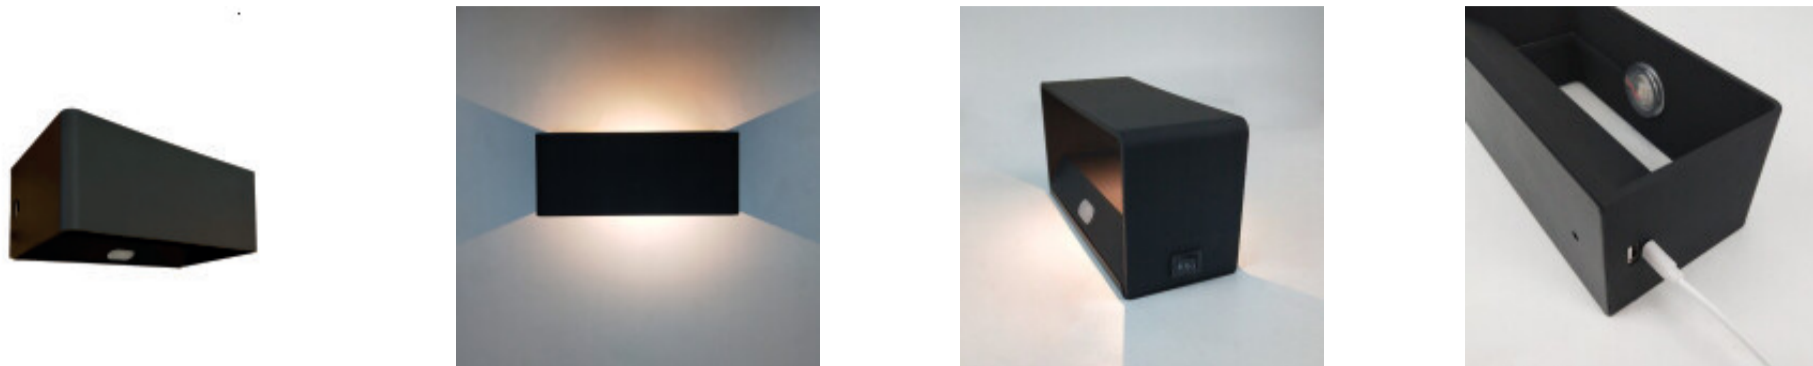

## Lampara de pared LED inalambrica calida sensor mov - AI9810

CÓDIGO: AI9810

MARCA: Generica

**DESCRIPCIÓN:** Aplique de pared LED, rectangular, modelo negro, diseñado para iluminación indirecta, y configurable por control remoto. Cuerpo metálico, no apto para exterior. No necesita ir conectado a la red eléctrica, es un aplique inalámbrico. Basta con amurar su base a la pared, y mantener cargada la luminaria. La misma se adhiere a la base por su lado imantado. Sistema LED integrado de 6W. Tiene una batería de 4400mA, recargable por cable USB-C (incluido). Demora 4 horas en llegar a la carga completa, y tiene una autonomía de aprox. 6 horas. Para cargarla se debe retirar de la base y conectar a cualquier puerto USB. Tiene un interruptor con 3 opciones ("I", "O", "II"): "I" modo control remoto RF o activar el sensor de movimiento (6±1m), "II" iluminación cálida constante y "O" apagarla. Con el control RF se puede encender y apagar; seleccionar la tonalidad (neutra, cálida o fría) y ajustar el brillo. Además de elegir el tiempo de encendido continuo: 3, 5, 8 hrs. Medidas: 198x102x80mm (LxAxH).

**CARACTERÍSTICAS:**

- Color** - Negro
- Tipo de luminaria** - Decorativo/Residencial
- Material** - Metal
- Montaje** - Adosar
- Potencia** - 0,03 - 7
- Ubicación** - Interior
- Tonalidad** - Cálida

Las imágenes son meramente ilustrativas y pueden, en algunos casos, no coincidir exactamente con el producto final.  
Las descripciones y detalles de los artículos ofrecidos, son meramente informativos y pueden no coincidir en un todo con el producto final